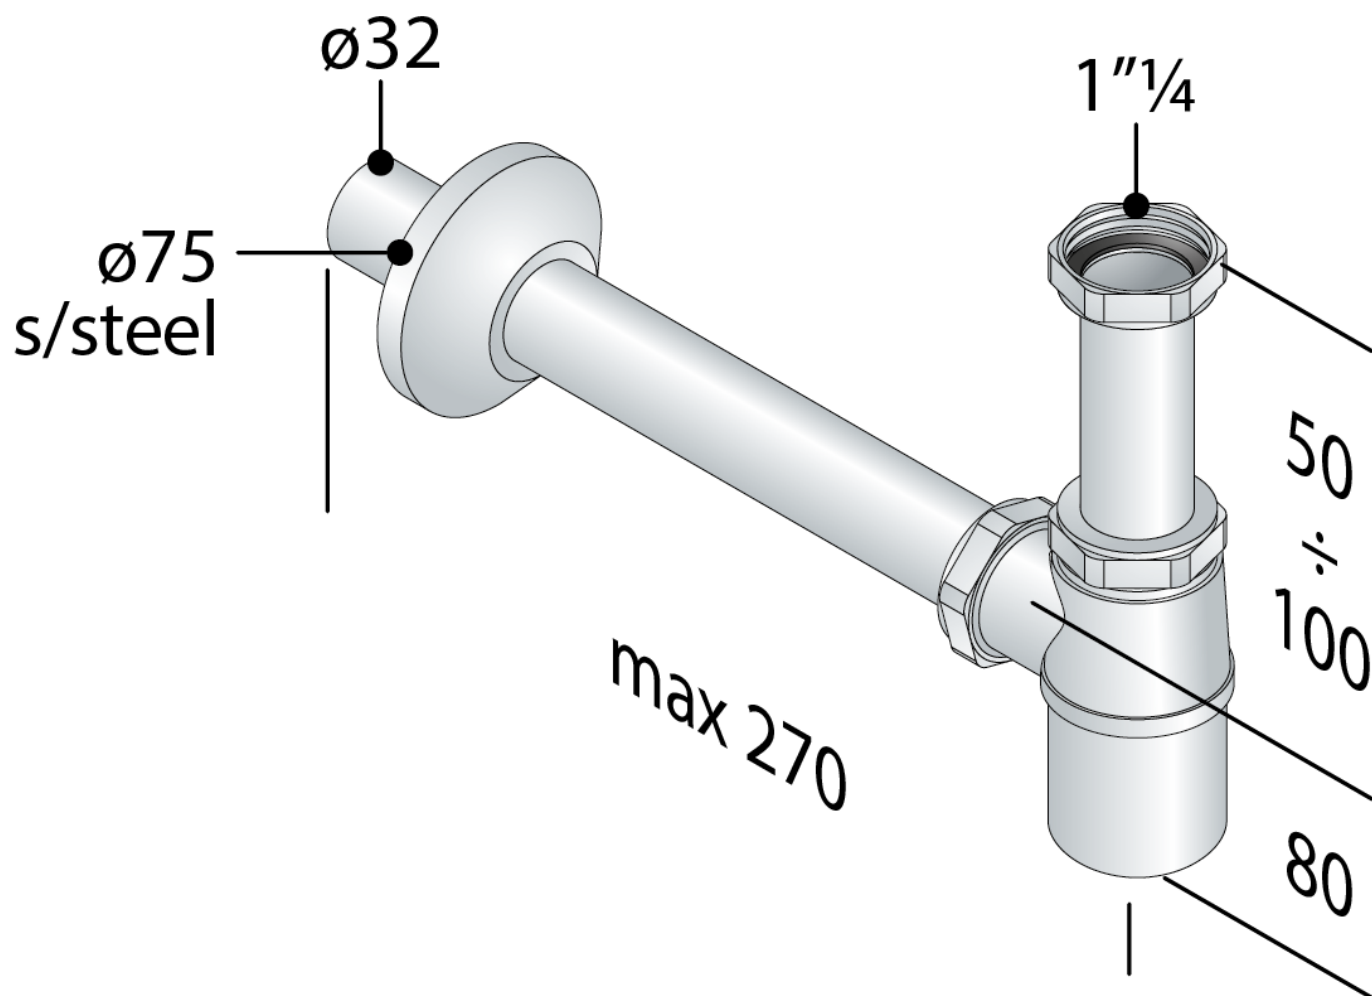

[it](#) [en](#) [de](#) [fr](#) [es](#)

Home / Pilette e sifoni per lavabo e bidet / Sifoni in ottone per lavabo e bidet / 317.222.5

## 317.222.5

Europa

Sifone bottiglia in ottone cromato

1. entrata H. 75 × 1"1/4

2. uscita L. 250 × ø32

3. rosone inox ø75

Chiusura idraulica (mm)

**50**

Portata d'acqua (l/min)

**40**

Misure

**1"¼×ø32**

Certificazioni

**Prodotto conforme alla norma europea EN274**

Cataloghi

**Catalogo Italia**